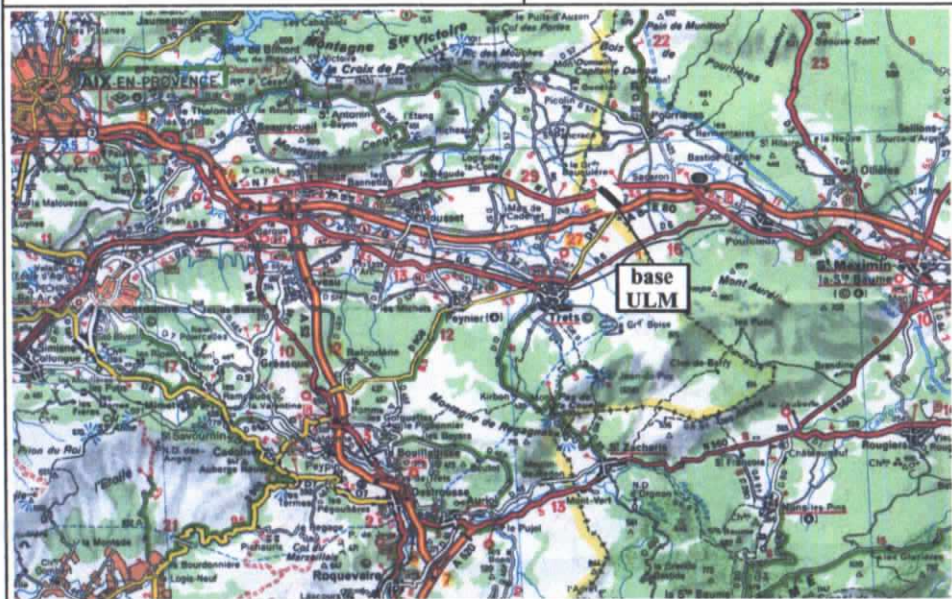

Annexe 1 : Fiche terrain

ULM	REGION PROVENCE
 Association VSV Vol Sainte Victoire Président : Michel LERDA http://www/vsv-ulm.com/ mail : vsv@vsv-ulm.com Contact : 0610130822 Prévenir de votre arrivée	POURRIERES 83910 Var Club FFPLUM : 08318 OACI : LF 8355
	latitude : 43°28'49,8" N longitude : 05°42'41,4" E carte Michelin : 84 Fréquence : 123.50 Le Luc / APP : 122.2 (semaine) Le Luc / TWR : 123.0 (week end) élévation : 786 ft

QFU	12 / 30 (115° / 295°)	POURRIERES 83910 Var
TDP	au Sud 800 ft AGL	
Approche	ne pas survoler les habitations au nord	
Piste	384 x 28 seuils décalés : piste 12 100 m. piste 30 55 m.	
Observations	→ Appeler Le Luc OPS 04 98 11 73 55 en semaine pour demander l'activation du terrain. → Bancaou en contrebas seuil de piste 30. → Rabattants par QFU 12. → Seuils décalés en 12 et en 30.	