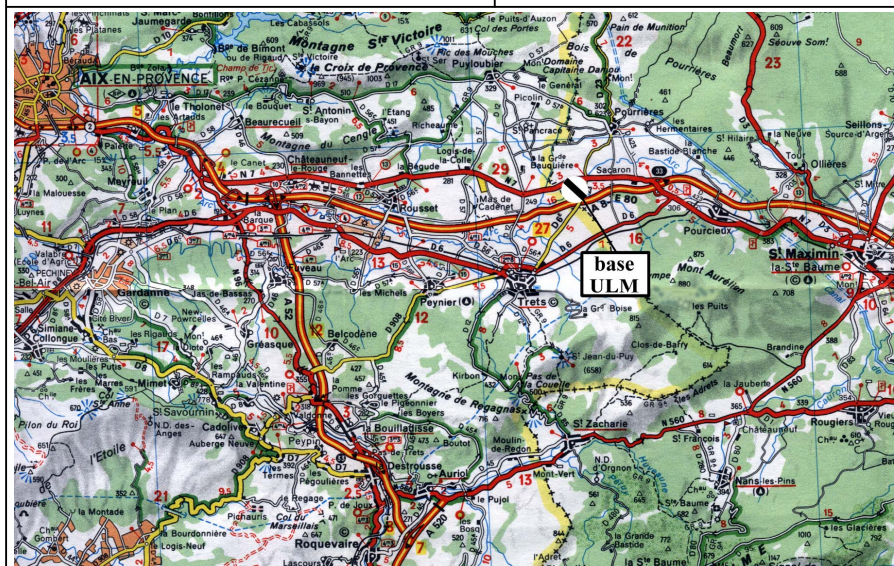

Annexe 1 : Fiche terrain

ULM	REGION PROVENCE
 Association VSV Vol Sainte Victoire	POURRIERES 83910 Var
	Club FFPLUM : 08318 OACI : LF 8355
latitude : 43°28'49,8" N longitude : 05°42'41,4" E carte Michelin : 84 Fréquence : 123.50 Le Luc / APP : 122.2 (semaine) Le Luc / TWR : 123.0 (week end) élévation : 786 ft	sol naturel terrain ULM privé 

QFU	12 / 30 (115° / 295°)	POURRIERES 83910 Var
TDP	au Sud 800 ft AGL	
Approche	ne pas survoler les habitations au nord	
Piste	384 x 28 seuils décalés : piste 12 100 m. piste 30 55 m.	
Observations	→ Appeler Le Luc OPS (04 98 11 72 76) en semaine pour demander l'activation du terrain. → Bancaou en contrebas seuil de piste 30. → Rabattants par QFU 12. → Seuils décalés en 12 et en 30. → Utilisation piste sous votre responsabilité.	